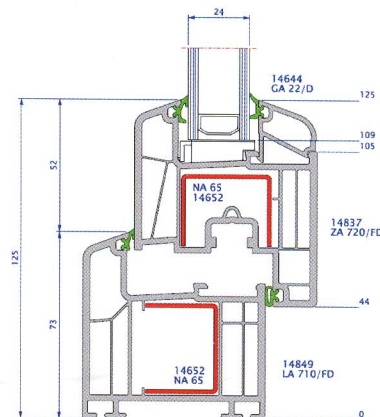

Inoutic Arcade ablakok profilrendszerei

Az Inoutic Arcade rendszer műszaki paramétere

Beépítési mélység:	71 mm
Előlnézeti magasság:	125 mm
Kamrák száma:	5
Változatok:	egyenes szárny vízvetős szárny
Tömítés:	ütköző
Üvegezési lehetőség:	24 - 36 mm
Hőszigetelés:	$U_f = 1,2 \text{ W/m}^2\text{K}$ (mindkét szárnyváltozatra érvényes)
Hangszigetelés:	$R_w = 44 \text{ dB}$-ig (az üveg típusától függően)

Az Inoutic Inoutic Arcade rendszer előnye

- Egyszerű dizájn
- Széles színskála
- CaZn PVC stabilizátorok - ólommentes profilok

Inoutic Arcade - egyenes szárny